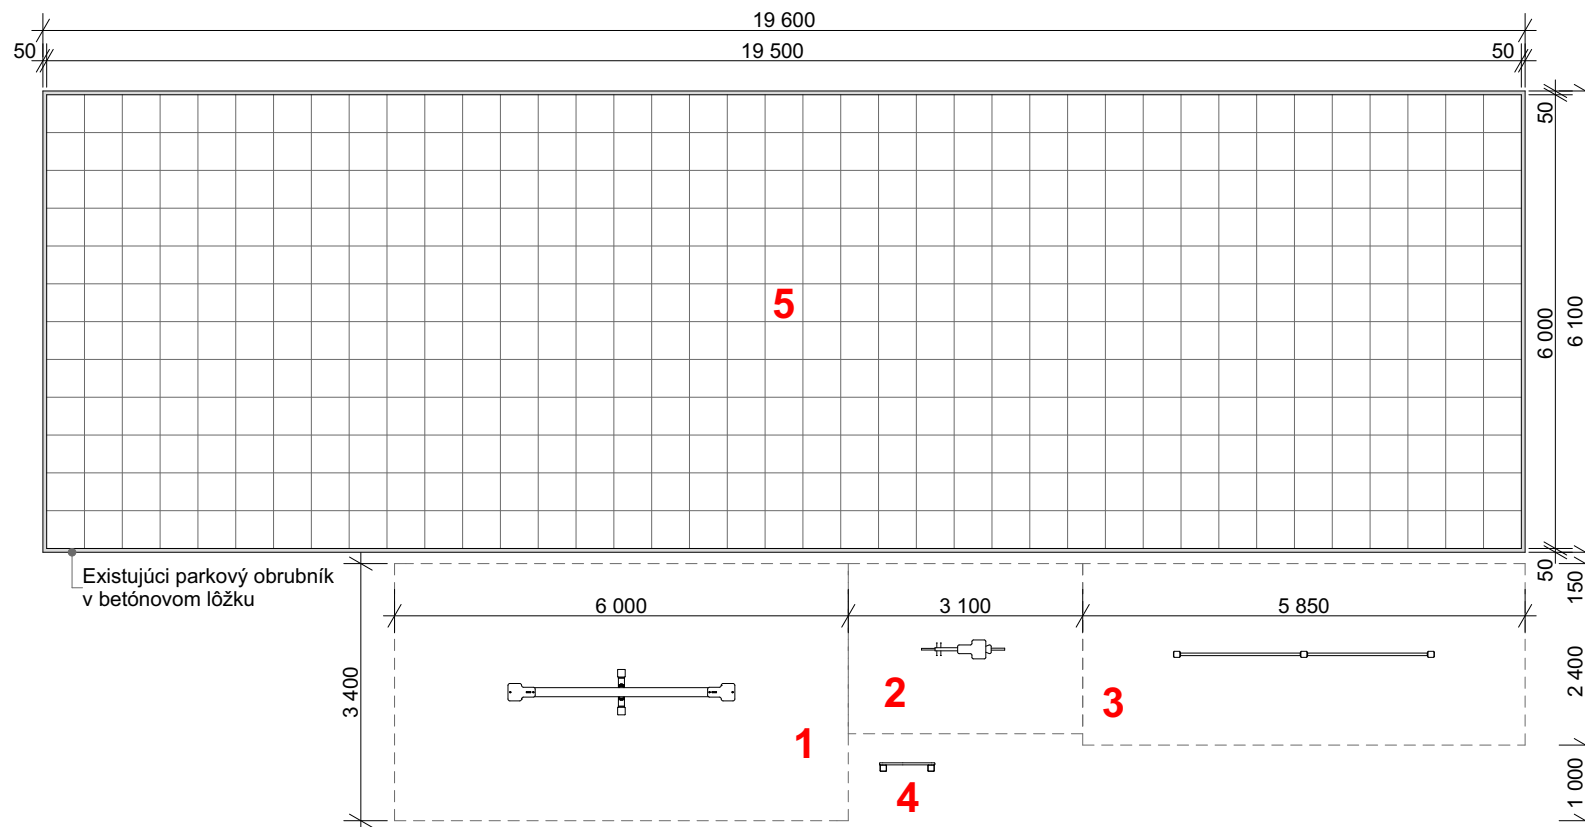

PÔDORYS

LEGENDA PRVKOV:

- 1 - Prevažovacia hojdačka
- 2 - Pružinová hojdačka PES
- 3 - Dvojitá hrazda do 1 m
- 4 - Edukatívny panel
- 5 - Dopadová plocha pod existujúce herné prvky
- prížová rohož 115,5 m²

HLAVNÝ ARCHITEKT	VYPRACOVAL	ZODP. PROJEKTANT		
ArchitektiSKA, s.r.o.	Ing.arch. Barbora Korcová	Ing. Miroslav Statečný		
INVESTOR	OBEC VASILOV, Vasilov č. 99, 029 51 Okres: Námestovo			
PROFESIA	ARCHITEKTÚRA			
DETSKÉ IHRISKO, k.ú. Vasil'ov, č.p. 266/8, 26, 27			FORMÁT	1x A4
			DÁTUM	03/2019
			STUPEŇ	PODS
			MIERKA	1:100
PÔDORYS	STAVEBNÝ OBJEKT	SO 01	VÝKRES Č.	03